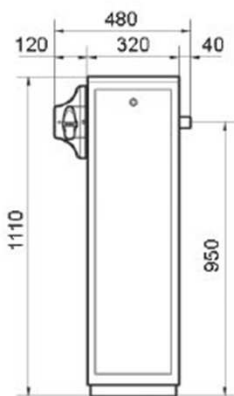

VERSORGUNGSSPANNUNG	230V±10% 50/60 Hz
HANDBETRIEB	Selbsttätig
STEUERUNG	Integriert mod. ARX 246 dd3
BETRIEBSFREQUENZ	10.000 Manöver pro Tag
ÖFFNUNGSZEIT	1,7"
QUETSCHSCHUTZ	Richtungswechsel beim vorgang
SCHRANKENBAUMLÄNGE	3 m
TEMPERATURBEREICH	-30 °C +60 °C
BEWEGUNG	Mit Endlagenabbremung
SCHUTZART	IP 65
FARBE	Rot RAL 3002 mit Strukturlack (ähnlich hammerschlag), alternativ Farben nach Wunsch