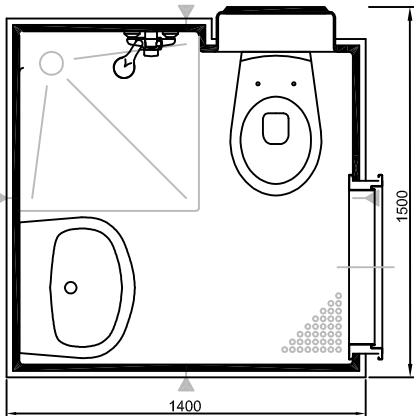

# AUSSTATTUNGSÜBERSICHT INSTA-BLOC-Sanitärzellen

Typen & Varianten  
Sanitärzellen mit WC-WT-Dusche

**SANITÄR-ELEMENTBAU**  
Verkaufs- u. Beratungsstelle  
Sanitär-Elementbau G.m.b.H./Haus im Ennstal  
Bundesstraße 110 Tel.: 03686/4128  
A-8967 Haus / Ennstal Fax: 03686/4129

**INSTA-BLOC**  
Installationsysteme

Type 10, Variante A-B

Type 21, Variante A-D

Type 18, Variante A-D

Type 19, Variante A-D

Zellenaußenmaße OHNE  
Installation und Verkleidung