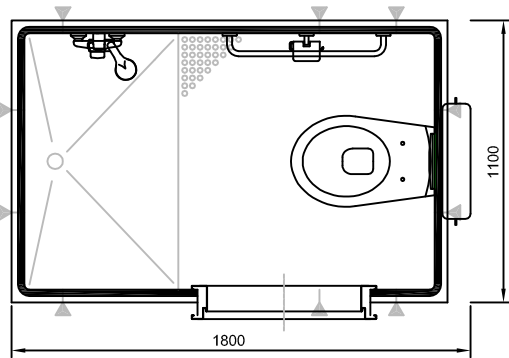

**INSTA-BLOC**  
Installationsysteme

Type 10, Variante A-B

Type 21, Variante A-D

Type 18, Variante A-D

Type 19, Variante A-D

Zellenaußenmaße OHNE  
Installation und Verkleidung

# AUSSTATTUNGSÜBERSICHT INSTA-BLOC-Sanitärzellen

Typen & Varianten  
Sanitärzellen mit WC und Dusche

**SANITÄR-ELEMENTBAU**  
Verkaufs- u. Beratungstelle  
Sanitär-Elementbau G.m.b.H./Haus im Ennstal  
Bundesstraße 110 Tel.: 03686/4128  
A-8967 Haus / Ennstal Fax.: 03686/4129

**INSTA-BLOC**  
Installationsysteme

Type 01, Variante A-D

Type 06, Variante A-C

Type 14, Variante A-F

Zellenaußenmaße OHNE  
Installation und Verkleidung