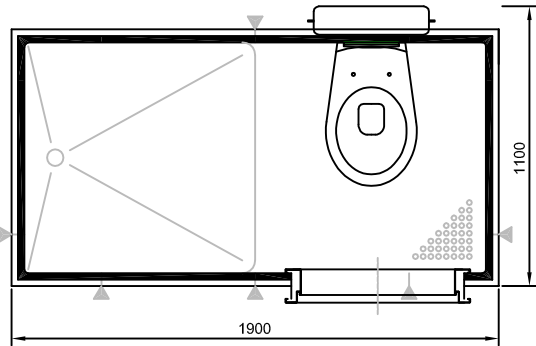

# AUSSTATTUNGSÜBERSICHT INSTA-BLOC-Sanitärzellen

Typen & Varianten  
Sanitärzellen mit WC und Dusche

**SANITÄR-ELEMENTBAU**  
Verkaufs- u. Beratungstelle  
Sanitär-Elementbau G.m.b.H./Haus im Ennstal  
Bundesstraße 110 Tel.: 03686/4128  
A-8967 Haus / Ennstal Fax.: 03686/4129

**INSTA-BLOC**  
Installationsysteme

Type 01, Variante A-D

Type 06, Variante A-C

Type 14, Variante A-F

Zellenaußenmaße OHNE  
Installation und Verkleidung