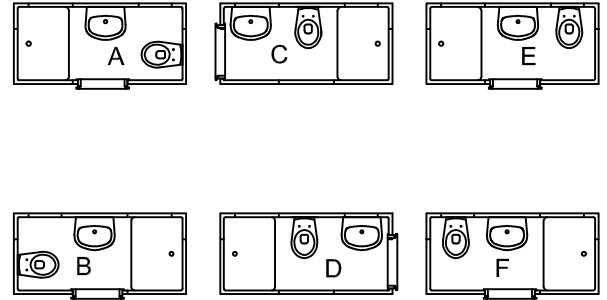

# AUSSTATTUNGSÜBERSICHT INSTA-BLOC-Sanitärzellen

Typen & Varianten  
Sanitärzellen mit WC-WT-Dusche

**SANITÄR-ELEMENTBAU**  
Verkaufs- u. Beratungstelle  
Sanitär-Elementbau G.m.b.H./Haus im Ennstal  
Bundesstraße 110 Tel.: 03686/4128  
A-8967 Haus / Ennstal Fax.: 03686/4129

**INSTA-BLOC**  
Installationsysteme

Type 15, Variante A-F

Type 20, Variante A-F

Type 16, Variante A-D

Type 17, Variante A-D  
Duschwanne mit Hochzug

Zellenaußenmaße OHNE  
Installation und Verkleidung