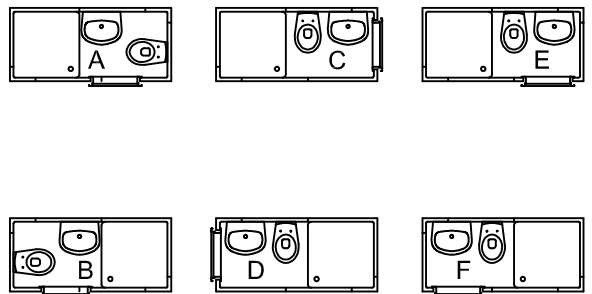

# AUSSTATTUNGSÜBERSICHT INSTA-BLOC-Sanitärzellen

Typen & Varianten  
Sanitärzellen mit WC-WT-Dusche

**SANITÄR-ELEMENTBAU**  
Verkaufs- u. Beratungsstelle  
Sanitär-Elementbau G.m.b.H./Haus im Ennstal  
Bundesstraße 110 Tel.: 03686/4128  
A-8967 Haus / Ennstal Fax: 03686/4129

**INSTA-BLOC**  
Installationsysteme

Type 22, Variante A-D

Type 12, Variante A-D

Type 08, Variante A-F

Type 09, Variante A-D

Zellenaußenmaße OHNE  
Installation und Verkleidung