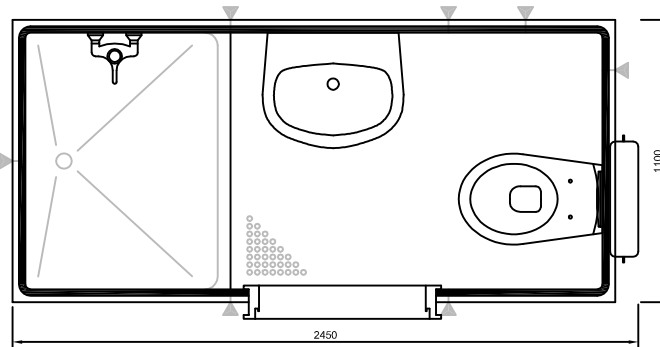

# AUSSTATTUNGSÜBERSICHT INSTA-BLOC-Sanitärzellen

Typen & Varianten  
Sanitärzellen mit WC-WT-Dusche

**SANITÄR-ELEMENTBAU**  
Verkaufs- u. Beratungstelle  
Sanitär-Elementbau G.m.b.H./Haus im Ennstal  
Bundesstraße 110 Tel.: 03686/4128  
A-8967 Haus / Ennstal Fax.: 03686/4129

**INSTA-BLOC**  
Installationsysteme

Type 15, Variante A-F

Type 20, Variante A-F

Type 16, Variante A-D

Type 17, Variante A-D  
Duschwanne mit Hochzug

Zellenaußenmaße OHNE  
Installation und Verkleidung