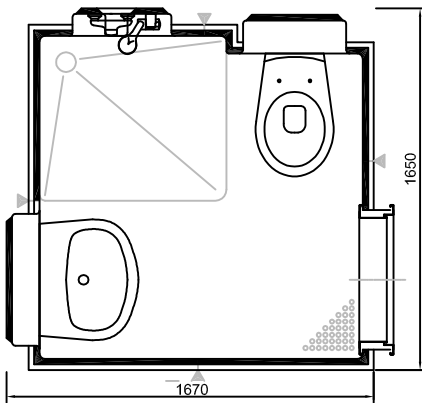

# AUSSTATTUNGSÜBERSICHT INSTA-BLOC-Sanitärzellen

Typen & Varianten  
Sanitärzellen mit WC-WT-Dusche

**SANITÄR-ELEMENTBAU**  
Verkaufs- u. Beratungsstelle  
Sanitär-Elementbau G.m.b.H./Haus im Ennstal  
Bundesstraße 110 Tel.: 03686/4128  
A-8967 Haus / Ennstal Fax: 03686/4129

**INSTA-BLOC**  
Installationsysteme

Type 10, Variante A-B

Type 21, Variante A-D

Type 18, Variante A-D

Type 19, Variante A-D

Zellenaußenmaße OHNE  
Installation und Verkleidung