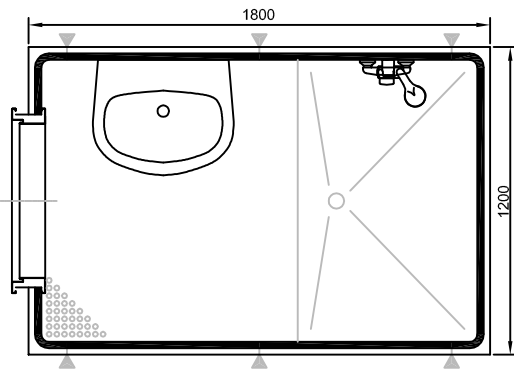

Type 23, Variante A-D