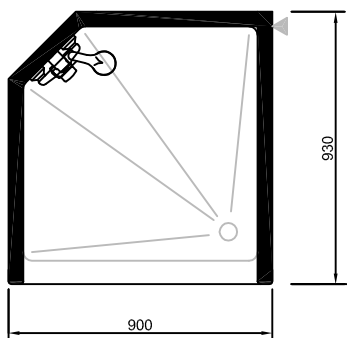

**INSTA-BLOC**  
Installationsysteme

Type 24, Variante A-D

Typen & Varianten  
Sanitärzellen mit Dusche,  
bzw. Einzeldusche

Type 05, Variante A-C

Zellenaußenmaße OHNE  
Installation und Verkleidung

Type 11, Variante A