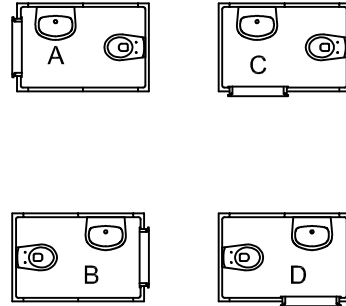

AUSSTATTUNGSÜBERSICHT INSTA-BLOC-Sanitärzellen

Typen & Varianten
Sanitärzellen mit WC und WT

SANITÄR-ELEMENTBAU
Verkaufs- u. Beratungsstelle
Sanitär-Elementbau G.m.b.H./Haus im Ennstal
Bundesstraße 110 Tel.: 03686/4128
A-8967 Haus / Ennstal Fax: 03686/4129

INSTA-BLOC
Installationsysteme

Type 24, Variante A-D

Typen & Varianten
Sanitärzellen mit Dusche,
bzw. Einzeldusche