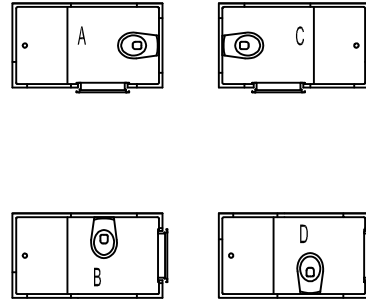

AUSSTATTUNGSÜBERSICHT INSTA-BLOC-Sanitärzellen

Typen & Varianten
Sanitärzellen mit WC und Dusche

SANITÄR-ELEMENTBAU
Verkaufs- u. Beratungstelle
Sanitär-Elementbau G.m.b.H./Haus im Ennstal
Bundesstraße 110 Tel.: 03686/4128
A-8967 Haus / Ennstal Fax.: 03686/4129

INSTA-BLOC
Installationsysteme

Type 01, Variante A-D