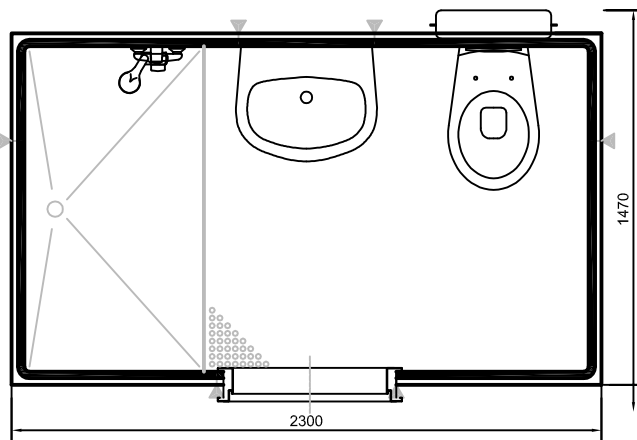

**INSTA-BLOC**  
Installationsysteme

Type 15, Variante A-F

Type 20, Variante A-F

Type 16, Variante A-D

Type 17, Variante A-D  
Duschwanne mit Hochzug

Zellenaußenmaße OHNE  
Installation und Verkleidung

# AUSSTATTUNGSÜBERSICHT INSTA-BLOC-Sanitärzellen

Typen & Varianten  
Sanitärzellen mit WC-WT-Dusche

**SANITÄR-ELEMENTBAU**  
Verkaufs- u. Beratungsstelle  
Sanitär-Elementbau G.m.b.H./Haus im Ennstal  
Bundesstraße 110 Tel.: 03686/4128  
A-8967 Haus / Ennstal Fax: 03686/4129

**INSTA-BLOC**  
Installationsysteme

Type 22, Variante A-D

Type 12, Variante A-D

Type 08, Variante A-F

Type 09, Variante A-D

Zellenaußenmaße OHNE  
Installation und Verkleidung