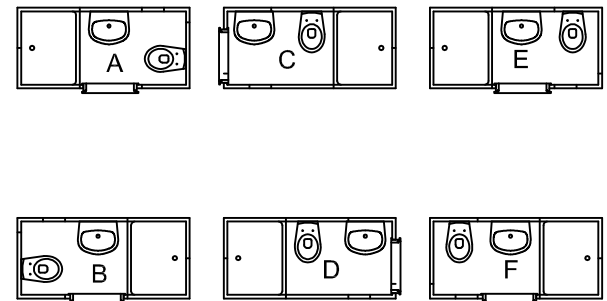

# AUSSTATTUNGSÜBERSICHT INSTA-BLOC-Sanitärzellen

Typen & Varianten  
Sanitärzellen mit WC-WT-Dusche

**SANITÄR-ELEMENTBAU**  
Verkaufs- u. Beratungstelle  
Sanitär-Elementbau G.m.b.H./Haus im Ennstal  
Bundesstraße 110 Tel.: 03686/4128  
A-8967 Haus / Ennstal Fax.: 03686/4129

**INSTA-BLOC**  
Installationsysteme

Type 15, Variante A-F

Type 20, Variante A-F

Type 16, Variante A-D

Type 17, Variante A-D  
Duschwanne mit Hochzug

Zellenaußenmaße OHNE  
Installation und Verkleidung