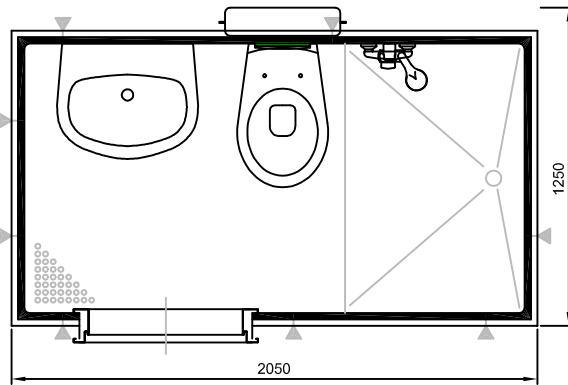

# AUSSTATTUNGSÜBERSICHT INSTA-BLOC-Sanitärzellen

Typen & Varianten  
Sanitärzellen mit WC-WT-Dusche

**SANITÄR-ELEMENTBAU**  
Verkaufs- u. Beratungstelle  
Sanitär-Elementbau G.m.b.H./Haus im Ennstal  
Bundesstraße 110 Tel.: 03686/4128  
A-8967 Haus / Ennstal Fax.: 03686/4129

**INSTA-BLOC**  
Installationsysteme

Type 03, Variante A-D

Type 02, Variante A-F

Type 25, Variante A-B

Type 04, Variante A-D

Zellenaußenmaße OHNE  
Installation und Verkleidung