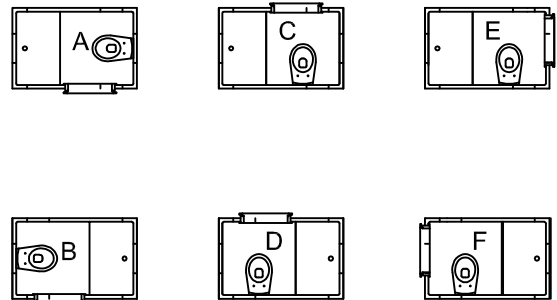

# AUSSTATTUNGSÜBERSICHT INSTA-BLOC-Sanitärzellen

Typen & Varianten  
Sanitärzellen mit WC und Dusche

**SANITÄR-ELEMENTBAU**  
Verkaufs- u. Beratungstelle  
Sanitär-Elementbau G.m.b.H./Haus im Ennstal  
Bundesstraße 110 Tel.: 03686/4128  
A-8967 Haus / Ennstal Fax.: 03686/4129

**INSTA-BLOC**  
Installationsysteme

Type 01, Variante A-D

Type 06, Variante A-C

Type 14, Variante A-F

Zellenaußenmaße OHNE  
Installation und Verkleidung