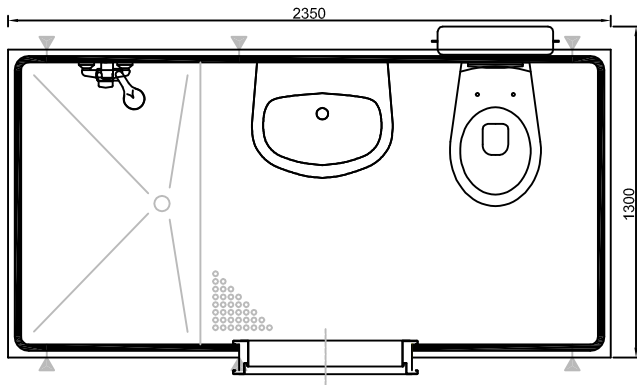

AUSSTATTUNGSÜBERSICHT INSTA-BLOC-Sanitärzellen

Typen & Varianten
Sanitärzellen mit WC-WT-Dusche

SANITÄR-ELEMENTBAU
Verkaufs- u. Beratungsstelle
Sanitär-Elementbau G.m.b.H./Haus im Ennstal
Bundesstraße 110 Tel.: 03686/4128
A-8967 Haus / Ennstal Fax: 03686/4129

INSTA-BLOC
Installationsysteme

Type 22, Variante A-D