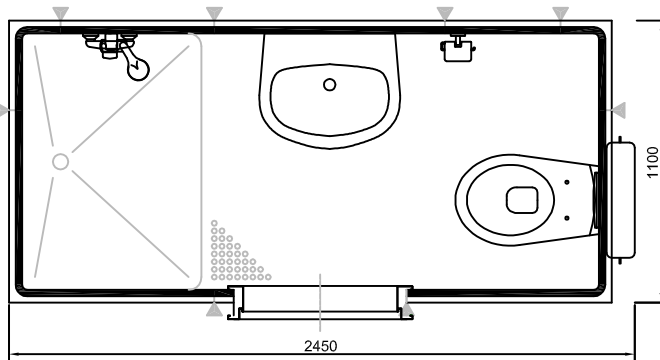

# AUSSTATTUNGSÜBERSICHT INSTA-BLOC-Sanitärzellen

Typen & Varianten  
Sanitärzellen mit WC-WT-Dusche

**SANITÄR-ELEMENTBAU**  
Verkaufs- u. Beratungstelle  
Sanitär-Elementbau G.m.b.H./Haus im Ennstal  
Bundesstraße 110 Tel.: 03686/4128  
A-8967 Haus / Ennstal Fax.: 03686/4129

**INSTA-BLOC**  
Installationsysteme

Type 15, Variante A-F

Type 20, Variante A-F

Type 16, Variante A-D

Type 17, Variante A-D  
Duschwanne mit Hochzug

Zellenaußenmaße OHNE  
Installation und Verkleidung