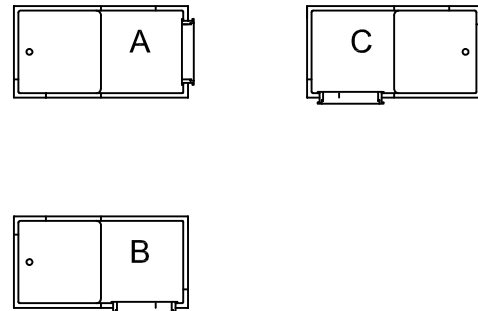

# AUSSTATTUNGSÜBERSICHT INSTA-BLOC-Sanitärzellen

Typen & Varianten  
Sanitärzellen mit WC und WT

**SANITÄR-ELEMENTBAU**  
Verkaufs- u. Beratungsstelle  
Sanitär-Elementbau G.m.b.H./Haus im Ennstal  
Bundesstraße 110 Tel.: 03686/4128  
A-8967 Haus / Ennstal Fax: 03686/4129

**INSTA-BLOC**  
Installationsysteme

Type 24, Variante A-D

Typen & Varianten  
Sanitärzellen mit Dusche,  
bzw. Einzeldusche

Type 05, Variante A-C

Zellenaußenmaße OHNE  
Installation und Verkleidung

Type 11, Variante A