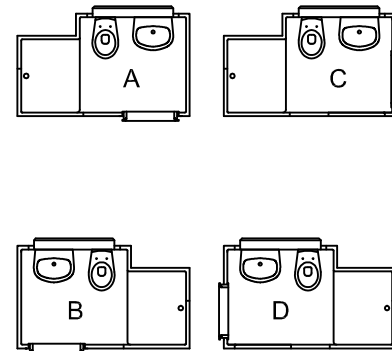

# AUSSTATTUNGSÜBERSICHT INSTA-BLOC-Sanitärzellen

Typen & Varianten  
Sanitärzellen mit WC-WT-Dusche

**SANITÄR-ELEMENTBAU**  
Verkaufs- u. Beratungstelle  
Sanitär-Elementbau G.m.b.H./Haus im Ennstal  
Bundesstraße 110 Tel.: 03686/4128  
A-8967 Haus / Ennstal Fax.: 03686/4129

**INSTA-BLOC**  
Installationsysteme

Type 15, Variante A-F

Type 20, Variante A-F

Type 16, Variante A-D

Type 17, Variante A-D  
Duschwanne mit Hochzug

Zellenaußenmaße OHNE  
Installation und Verkleidung