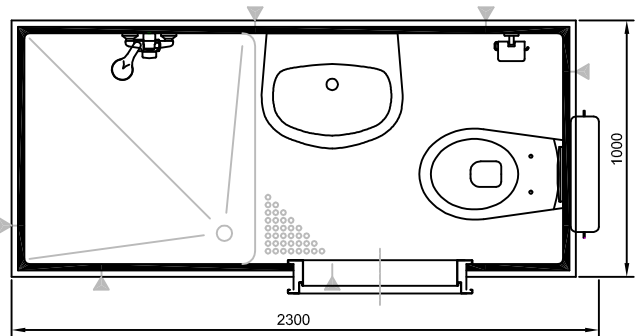

# AUSSTATTUNGSÜBERSICHT INSTA-BLOC-Sanitärzellen

Typen & Varianten  
Sanitärzellen mit WC-WT-Dusche

**SANITÄR-ELEMENTBAU**  
Verkaufs- u. Beratungsstelle  
Sanitär-Elementbau G.m.b.H./Haus im Ennstal  
Bundesstraße 110 Tel.: 03686/4128  
A-8967 Haus / Ennstal Fax: 03686/4129

**INSTA-BLOC**  
Installationsysteme

Type 22, Variante A-D

Type 12, Variante A-D

Type 08, Variante A-F

Type 09, Variante A-D

Zellenaußenmaße OHNE  
Installation und Verkleidung