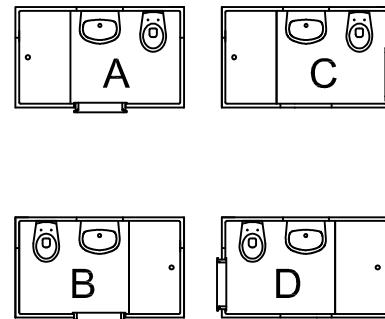

Type 12, Variante A-D