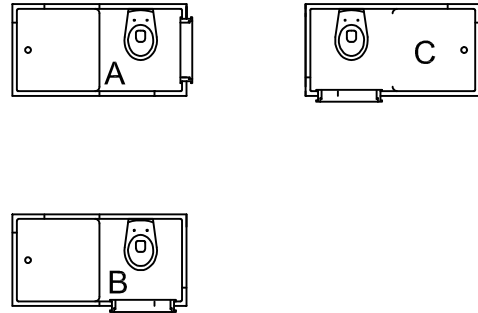

# AUSSTATTUNGSÜBERSICHT INSTA-BLOC-Sanitärzellen

Typen & Varianten  
Sanitärzellen mit WC und Dusche

**SANITÄR-ELEMENTBAU**  
Verkaufs- u. Beratungstelle  
Sanitär-Elementbau G.m.b.H./Haus im Ennstal  
Bundesstraße 110 Tel.: 03686/4128  
A-8967 Haus / Ennstal Fax.: 03686/4129

**INSTA-BLOC**  
Installationsysteme

Type 01, Variante A-D

Type 06, Variante A-C

Type 14, Variante A-F

Zellenaußenmaße OHNE  
Installation und Verkleidung