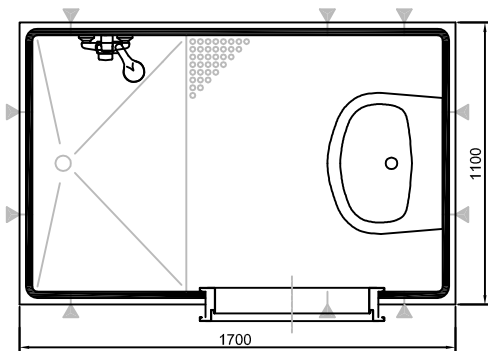

Type 13, Variante A-F