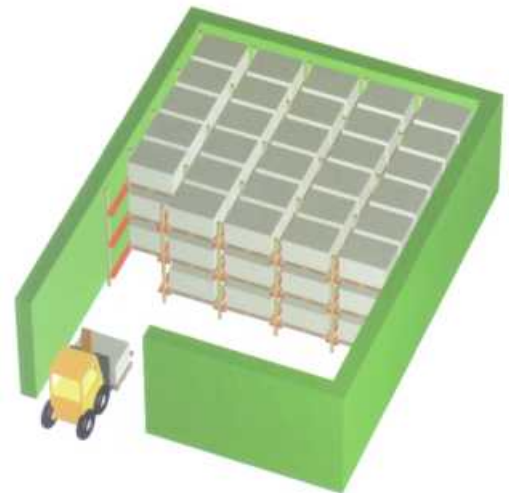

DEEPSTOR P90 - Kompaktes Lagern in P90 Einfahrregalen. Deepstor P90 steigert die Lagerkapazität nach dem LIFO (Last In First Out) Prinzip.

Bestehende Räume können bis zu 90% effizienter genutzt werden.

Ein Verstellraster von 50mm erlaubt eine exakte Positionierung der Konsolen.

Zusätzliche Verstrebungen geben den Regalen eine erhöhte Stabilität.

Gelbe Einfahrhilfen erlauben eine einfachere Positionierung.

Deepstor P90 erzielt ein Maximum an Produktivität für Ihre Lagerung. **Standardkomponenten** bilden die Basis für die Realisierung der **individuell geplanten** Anlagen. Die Anlagen sind so konzipiert, daß eine **optimale Raumausnutzung** gewährleistet wird.