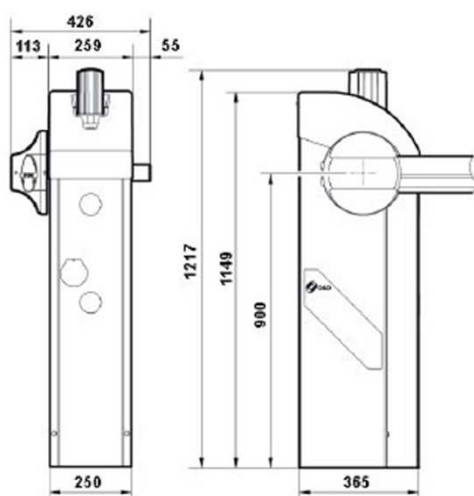

SCHRANKE COLORADO MOD. K4 MOD. K6

(K4 - FÜR MITTLERE BIS BREITE DURCHFARTEN IN MEHRFAMILIENHÄUSERN GEEIGNET)
(K6 - FÜR BREITE DURCHFARTEN IN MEHRFAMILIENHÄUSERN GEEIGNET)

Diese Schranken sind eine gelungene Kombination von Eleganz und Form, die in angenehmer Weise die Robustheit der gesamten Konstruktion hervorheben. Im Gehäuse ist eine für den Einsatz in Mehrfamilienhäusern geeignete Mechanik untergebracht. Die enthaltene Vorrichtung gewährleistet insbesondere beim Schließen (gemäß EN 12453) die für gemischte Durchgänge erforderliche Sicherheit.

Auch die Farbabstimmung trägt zur ansprechenden Optik dieses Schrankenmodells bei.

	K4	K6
VERSORGUNGSSPANNUNG	230V±10% 50/60 Hz	230V±10% 50/60 Hz
HANDBETRIEB	Extern mit Schlüssel	Extern mit Schlüssel
STEUERUNG	Integriert mod. BSX - BR	Integriert mod. BSX - BR
BETRIEBSFREQUENZ	1.000 Manöver pro Tag	1.000 Manöver pro Tag
ÖFFNUNGSZEIT	7"	14"
QUETSCHSCHUTZ	Richtungswechsel beim Schließvorgang	
SCHRANKENBAUMLÄNGE	4 m	6 m
TEMPERATURBEREICH	-20°C +60°C	-20°C +60°C
BEWEGUNG	Mit Endlagenabbremung	Mit Endlagenabbremung
SCHUTZART	IP 64	IP 64
FARBE	Rot RAL 3002 tupflackiert mit grau RAL 7035	Rot RAL 3002 tupflackiert mit grau RAL 7035